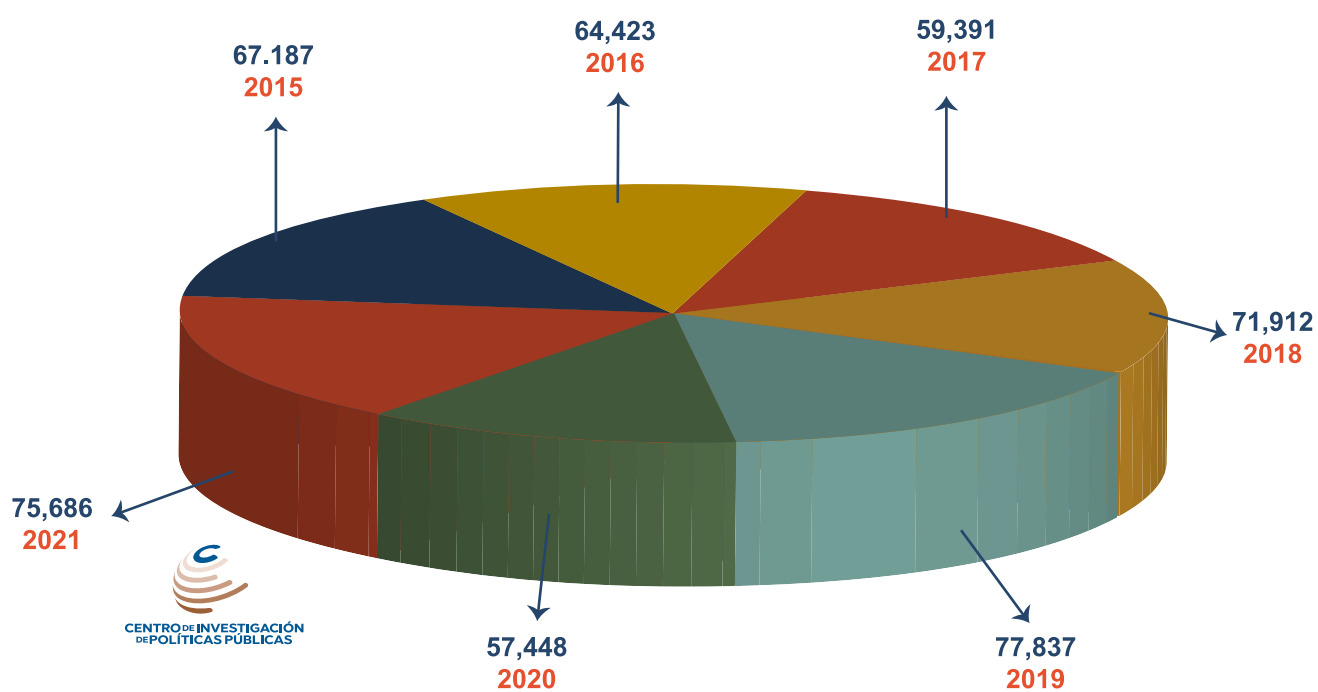

CASOS

**VIOLENCIA DE GÉNERO
Y VIOLENCIA DOMÉSTICA
EN REPÚBLICA DOMINICANA**

2015 - 2021

Fuente: Elaborados en base a datos de la Procuraduría General de la República Dominicana.

PORCENTAJE 2015 – 2021

CASOS VIOLENCIA DE GÉNERO EN RELACIÓN DE AMBAS CATEGORÍAS

AÑO	VIOLENCIA DE GÉNERO	VIOLENCIA DOMÉSTICA	TOTAL	% Casos violencia de género
2015	8,634	58,553	67,187	13
2016	9,150	55,273	64,423	14
2017	9,124	50,267	59,391	15
2018	12,955	58,957	71,912	18
2019	19,178	58,659	77,837	25
2020	15,314	42,134	57,448	27
2021	22,474	53,212	75,686	30

Fuente: Elaborado en base a datos de la Procuraduría General de la República Dominicana

CASOS

**FEMINICIDIOS POR CADA 100 MIL
HABITANTES EN PUERTO RICO
Y REPÚBLICA DOMINICANA**

2014 – 2021

Fuente: Elaborado en base a los datos del Observatorio de Equidad de Género de Puerto Rico y la Procuraduría General de la República Dominicana.

REPÚBLICA DOMINICANA

PUERTO RICO