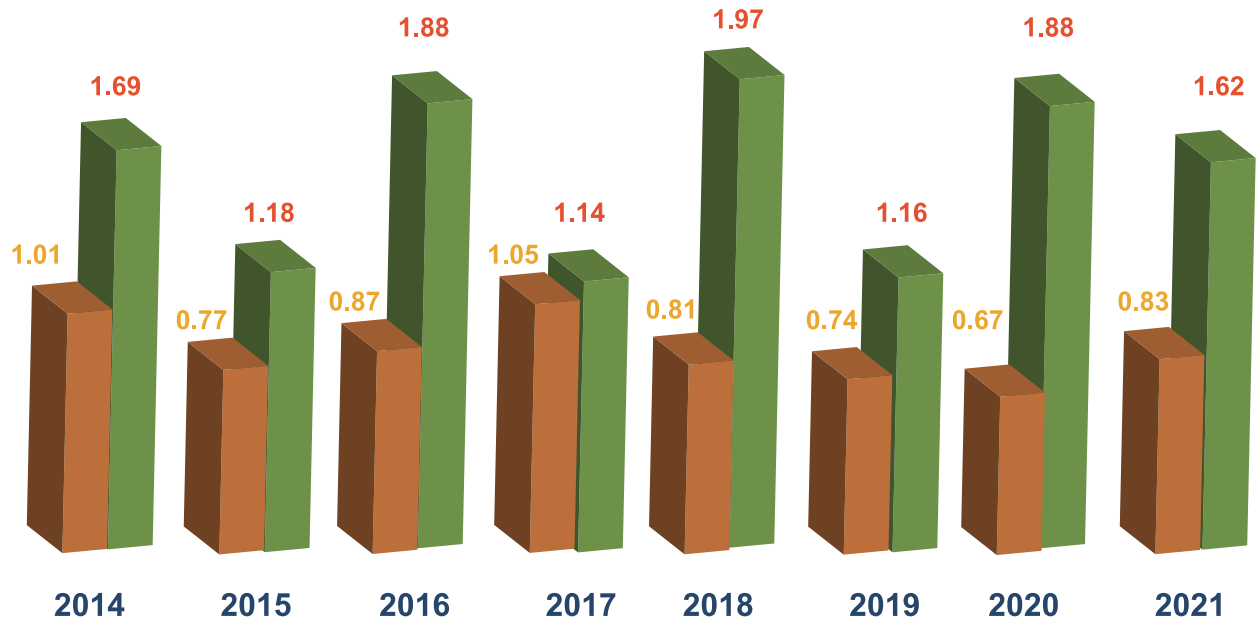

CASOS

**VIOLENCIA DE GÉNERO
Y VIOLENCIA DOMÉSTICA
EN REPÚBLICA DOMINICANA**

2015 - 2021

Fuente: Elaborados en base a datos de la Procuraduría General de la República Dominicana.

PORCENTAJE 2015 – 2021

CASOS VIOLENCIA DE GÉNERO EN RELACIÓN DE AMBAS CATEGORÍAS

AÑO	VIOLENCIA DE GÉNERO	VIOLENCIA DOMÉSTICA	TOTAL	% Casos violencia de género
2015	8,634	58,553	67,187	13
2016	9,150	55,273	64,423	14
2017	9,124	50,267	59,391	15
2018	12,955	58,957	71,912	18
2019	19,178	58,659	77,837	25
2020	15,314	42,134	57,448	27
2021	22,474	53,212	75,686	30

Fuente: Elaborado en base a datos de la Procuraduría General de la República Dominicana

CASOS

**FEMINICIDIOS POR CADA 100 MIL
HABITANTES EN PUERTO RICO
Y REPÚBLICA DOMINICANA**

2014 – 2021

Fuente: Elaborado en base a los datos del Observatorio de Equidad de Género de Puerto Rico y la Procuraduría General de la República Dominicana.